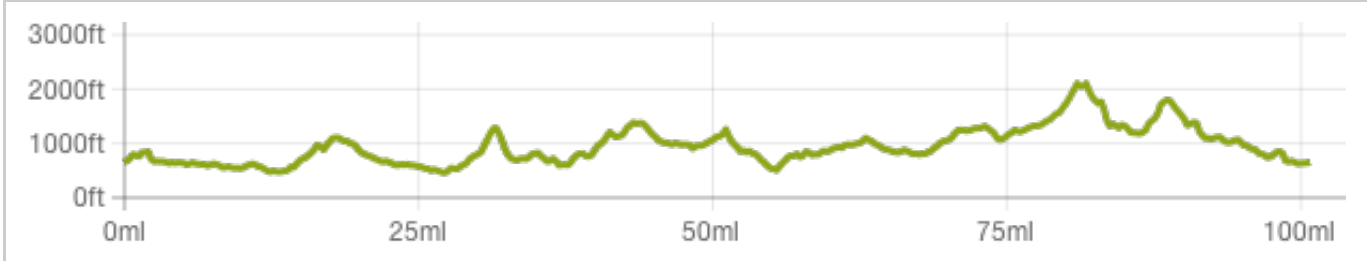

# mapometer - Etape Royale 100

Distance  
**100.74** ml

Ascent  
**7096** ft

Descent  
**7110** ft